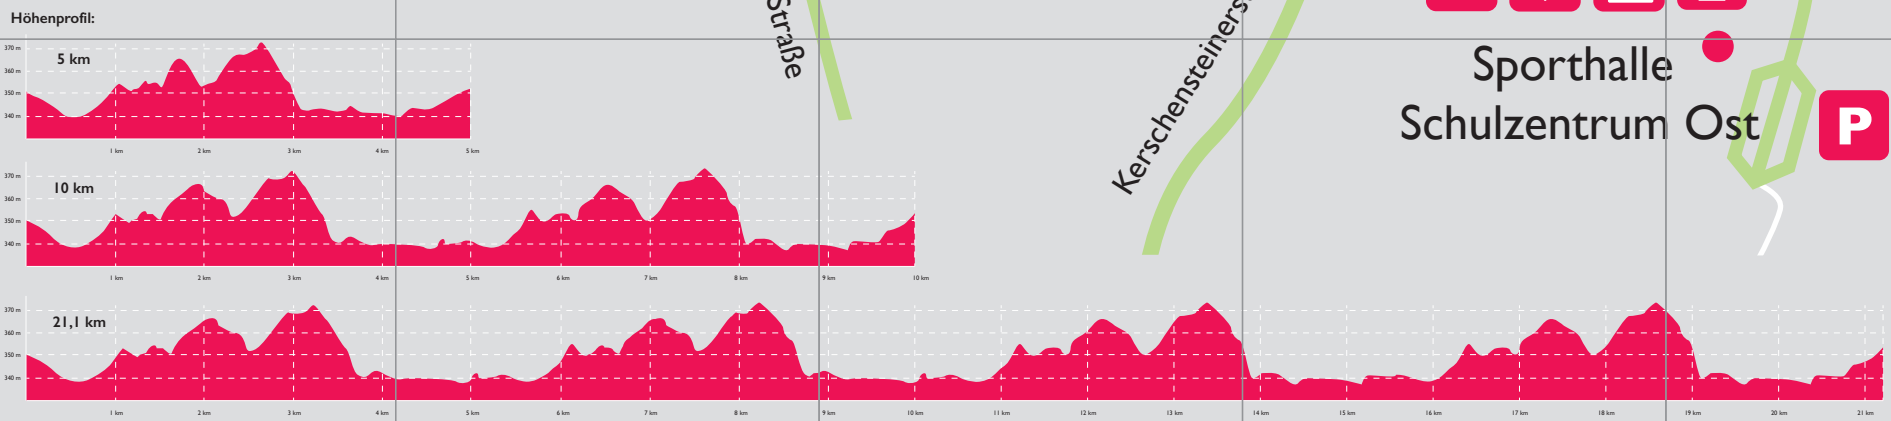

Legende:

-  Laufstrecke
-  Kids-Lauf
-  WC
-  Startnummernausgabe
-  Läuferinformation
-  Foto- / Stimmungshotspot
-  Staffel-Sammelpunkt
-  Verpflegungsstation
-  Halbmarathon-Zusatzschleife
-  Jugendlauf **NEUE STRECKE!**
-  Duschen / Massagen
-  Sanitärer
-  Biergarten im Finisherpark
-  Kleiderbeutel
-  Wechselzone Staffeln

- Wendepunkt PlusDocs-Hobbylauf
- Wendepunkt CEP-Meinauenlauf
- Wendepunkt Halbmarathon