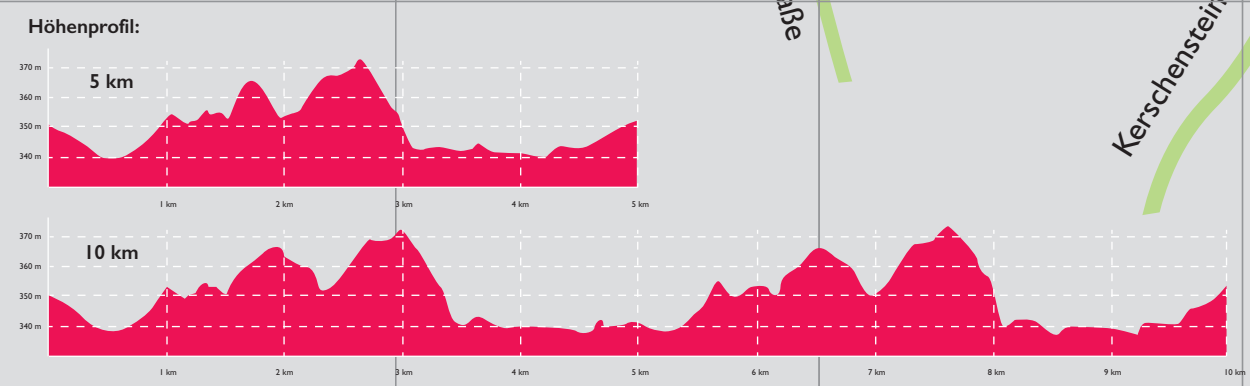

Legende:

-  Laufstrecke
-  Fußweg zum Finisherpark
-  Verpflegungsstation
-  Duschen / Massagen
-  WC
-  Sanitäter
-  Startnummernausgabe
-  Biergarten im Finisherpark
-  Läuferinformation
-  Wechselzone Staffeln
-  Foto- / Stimmungshotspot
-  Staffel-Sammelpunkt